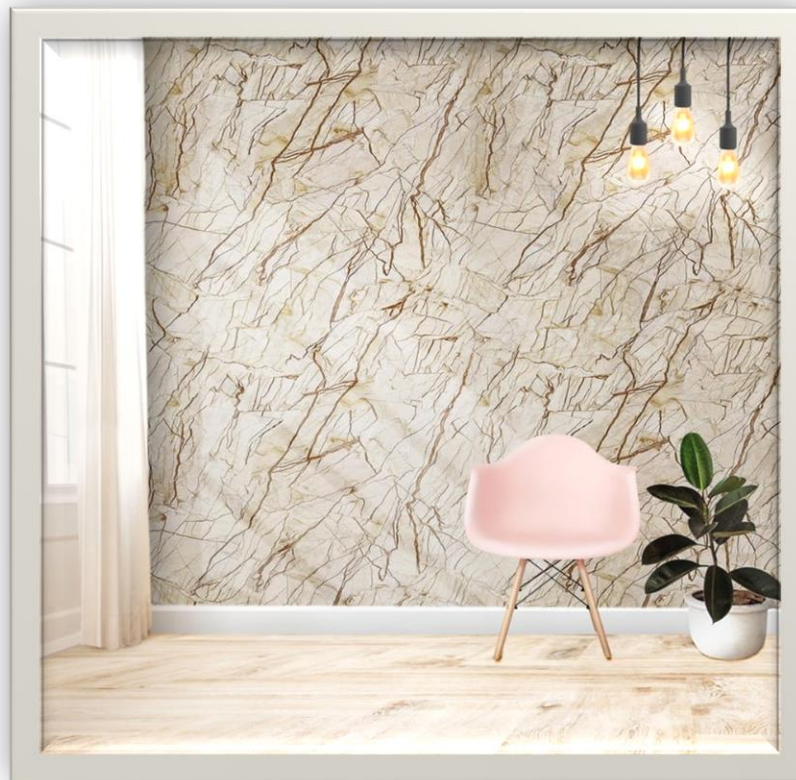

ماربل شیت دکورنا

تاپ شیت (سنگ مصنوعی)

اجرای صفر تا صد بازسازی و هوشمندسازی خانه شما

ماربل شیت دکورنا

ماربل شیت چیست؟

ماربل شیت یا تاپ شیت در واقع ورق‌های پی‌وی‌سی (PVC) طرح سنگ در ضخامت‌های ۲ الی ۴ میلی‌متر هستند که به جرات می‌توان گفت یکی از محبوب‌ترین و پرتعدادترین دیوار پوش‌های مصنوعی برای کاربری فضای داخلی به حساب می‌آید. شاید بتوان گفت این دیوار پوش تحولی عظیم در زمینه دکوراسیون داخلی ایجاد کرده است چراکه علاوه بر زیبایی دارای قیمت مقرون به صرفه‌ای بوده و همین امر سبب شده تا از طرح و رنگ طبیعی سنگ با قیمت اقتصادی در دکوراسیون خود بهره ببرید.

موارد به کارگیری تاپ شیت (ورق پی‌وی‌سی سنگ مصنوعی)

کاربرد ماربل شیت عمدتاً به عنوان دیوار پوش بوده به طوری که به نام‌های دیوار پوش سنگ مصنوعی، دیوار پوش بدون درز و ... شناخته می‌شود. از تاپ شیت می‌توان جهت موارد زیر بهره برد: